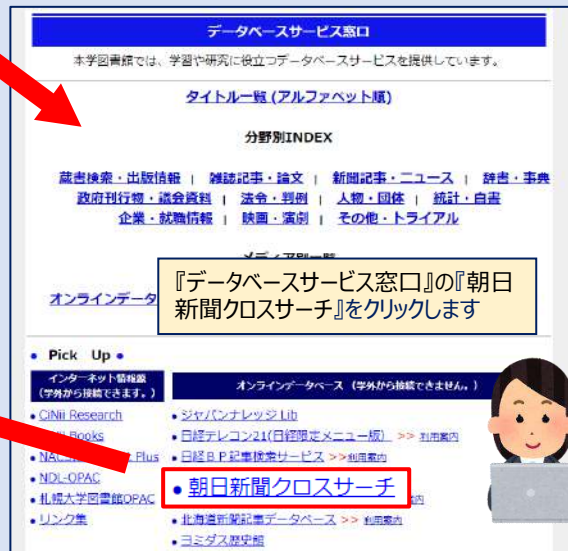

図書館の活かし方: データベース編 - その1

札幌大学図書館では雑誌記事や新聞記事、法令判例情報など、さまざまなジャンルのデータベースサービスを提供しています。

どんなデータベースが利用できるのを知りたいときは、図書館ホームページ (<https://lsvopac.sapporo-u.ac.jp/drupal/>) の『文献・情報検索』をクリックしてください。

例えば『朝日新聞クロスサーチ』利用する場合 『朝日新聞クロスサーチ』って何？

図書館 HP の『文献・情報検索』をクリックします

朝日新聞の記事データベース
明治創刊 1879 年からの朝日新聞、創刊号からの AERA、2000 年 4 月からの週刊朝日ニュース面の検索・閲覧・印刷が利用できます。
このほか縮刷版、有識者の人物情報、満州事変前後から敗戦までの写真等も利用可能です。

『ログインへ』をクリックします

『データベースサービス窓口』の『朝日新聞クロスサーチ』をクリックします

利用終了後は、画面右上の『ログアウト』をクリックします

- 何かヒントがほしい時は横断検索を利用しましょう
- ジャンル検索は、クリックするだけで手軽に記事が閲覧できます
- 個別の検索はタブを選択します

ご利用ありがとうございました。ログアウトしました。
You have logged out and your session has ended.

再度ログインする場合は ログイン画面 から入ってください。
または図書館の専用画面からログインしてください。