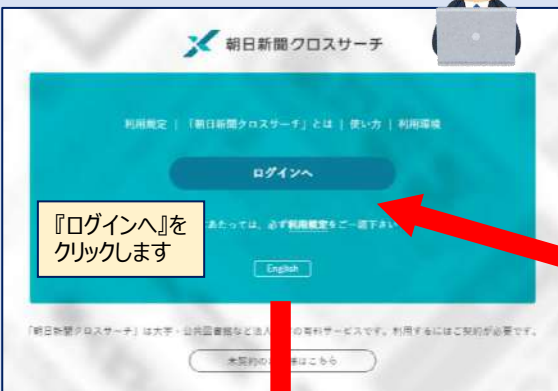

図書館の活かし方: データベース編 - その1

札幌大学図書館では雑誌記事や新聞記事、法令判例情報など、さまざまなジャンルのデータベースサービスを提供しています。

どんなデータベースが利用できるのを知りたいときは、図書館ホームページ (<https://lsvopac.sapporo-u.ac.jp/drupal/>) の『文献・情報検索』をクリックしてください。

例えば『朝日新聞クロスサーチ』利用する場合 『朝日新聞クロスサーチ』って何？

図書館 HP の『文献・情報検索』をクリックします

朝日新聞の記事データベース
明治創刊 1879 年からの朝日新聞、創刊号からの AERA、2000 年 4 月からの週刊朝日ニュース面の検索・閲覧・印刷が利用できます。
このほか縮刷版、有識者の人物情報、満州事変前後から敗戦までの写真等も利用可能です。

『ログインへ』をクリックします

『データベースサービス窓口』の『朝日新聞クロスサーチ』をクリックします

利用終了後は、画面右上の『ログアウト』をクリックします

- 何かヒントがほしい時は横断検索を利用しましょう
- ジャンル検索は、クリックするだけで手軽に記事が閲覧できます
- 個別の検索はタブを選択します

ご利用ありがとうございました。ログアウトしました。
You have logged out and your session has ended.

再度ログインする場合は ログイン画面 から入ってください。
または図書館の専用画面からログインしてください。