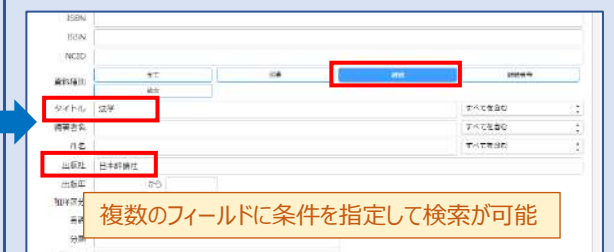

当日は、4人の学生の皆さん(大学院2年生1人、4年生1人、2年生1人、1年生1人)が選書ツアーに参加しました。

広い書店の中、幅広いジャンルから真剣にピックアップし、合計28冊の本を選びました。

学生の皆さんのそれぞれの興味のある分野の本が選ばれ、展示が待ち遠しいです。

選書ツアーで選んだ本については、9月下旬より、参加していただいた皆さんの紹介POPとともに図書館2階で展示する予定です。

図書館の調べ方：雑誌検索編

札幌大学図書館は、一万を超えるタイトルの雑誌を所蔵しています。膨大な資料の中から必要な資料を探すには、下記のポイントを押さえておくと効率よく探し出せます。

本学図書館の主な雑誌は下記の場所に配架されており、自由に閲覧することができます。

ブラウジング・コーナー (2階)	週刊誌や娯楽・趣味の雑誌の最新号～過去約1年分があります。
雑誌閲覧室 (3階)	日本語の主要雑誌の最新号～過去約1年分があります。
3階書庫	和雑誌 : A棚 紀要 : B棚
1階書庫	日本語の主要雑誌のバックナンバーや、紀要(大学や研究機関が発行する論文集)があります。 外国語の雑誌があります。

※個人文庫の雑誌など、利用に際し、カウンターへの申し込みが必要な雑誌もあります。

蔵書検索端末 (= OPAC) を使って検索し、必要な雑誌を探し出しましょう。

①通常検索

②詳細検索

③一覧画面

④雑誌検索の詳細画面

⑤巻号情報 - その1

⑥巻号情報 - その2