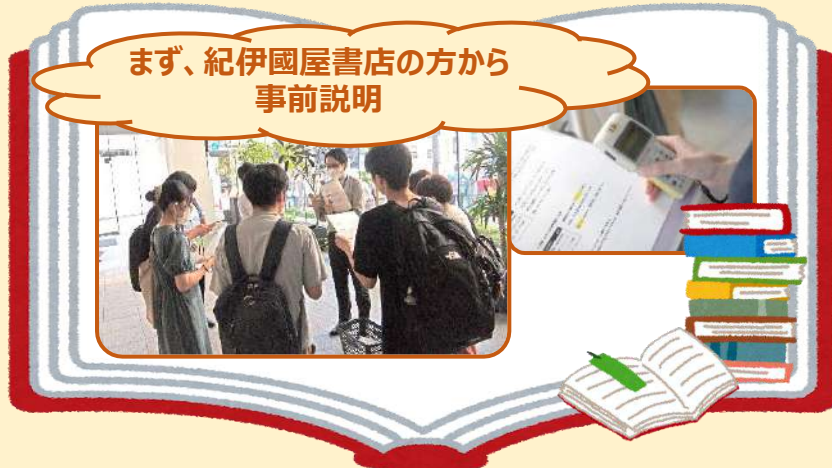

『選書ツアー』が実施されました!

2011年からスタートし通算14回目となる『選書ツアー』が、6月28日(金)に紀伊國屋書店札幌本店において実施されました。

『選書ツアー』とは、学生の皆さんが**直接書店に出向き、図書館においてほしい本や友人に薦めたい本をその場で選ぶイベント**です。選ばれた本は、図書館に納品され、各自選んだ本を読み、オリジナルのPOPを制作し、展示にご協力いただきます。

参加してくださった皆さん

当日は、4人の学生の皆さん(大学院2年生1人、4年生1人、2年生1人、1年生1人)が選書ツアーに参加しました。

広い書店の中、幅広いジャンルから真剣にピックアップし、合計28冊の本を選びました。

学生の皆さんのそれぞれの興味のある分野の本が選ばれ、展示が待ち遠しいです。

選書ツアーで選んだ本については、9月下旬より、参加していただいた皆さんの紹介POPとともに図書館2階で展示する予定です。

図書館の調べ方：雑誌検索編