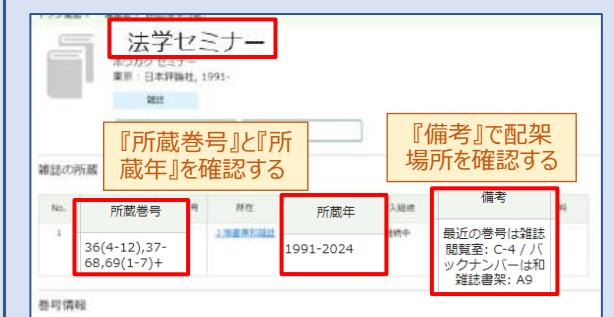

※個人文庫の雑誌など、利用に際し、カウンターへの申し込みが必要な雑誌もあります。

蔵書検索端末 (= OPAC) を使って検索し、必要な雑誌を探し出しましょう。

①通常検索

②詳細検索

③一覧画面

④雑誌検索の詳細画面

⑤巻号情報 - その1

⑥巻号情報 - その2

⑦配架場所を表示

⑧3階書庫A棚：和雑誌・B棚：紀要

B10	B9	A9	A10
紀要	紀要	和雑誌	和雑誌

和雑誌並び順：『雑誌タイトル』
紀要並び順：『団体名』のアルファベット順

⑨見つからないときは……

★★★ 資料のある場所や利用方法がわからないときは、スタッフに気軽に声をかけてください。★★★