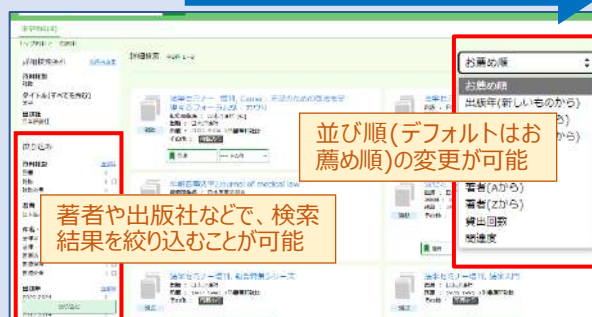

札幌大学図書館は、一万を超えるタイトルの雑誌を所蔵しています。膨大な資料の中から必要な資料を探すには、下記のポイントを押さえておくと効率よく探し出せます。

本学図書館の主な雑誌は下記の場所に配架されており、自由に閲覧することができます。

ブラウジング・コーナー (2階)	週刊誌や娯楽・趣味の雑誌の最新号～過去約1年分があります。
雑誌閲覧室 (3階)	日本語の主要雑誌の最新号～過去約1年分があります。
3階書庫	和雑誌 : A棚 紀要 : B棚
1階書庫	日本語の主要雑誌のバックナンバーや、紀要(大学や研究機関が発行する論文集)があります。 外国語の雑誌があります。

※個人文庫の雑誌など、利用に際し、カウンターへの申し込みが必要な雑誌もあります。

蔵書検索端末 (= OPAC) を使って検索し、必要な雑誌を探し出しましょう。

①通常検索

②詳細検索

③一覧画面

④雑誌検索の詳細画面

⑤巻号情報 - その1

⑥巻号情報 - その2

⑦配架場所を表示

⑧3階書庫A棚：和雑誌・B棚：紀要

B10	B9	A9	A10
紀要	紀要	和雑誌	和雑誌

和雑誌並び順：『雑誌タイトル』
紀要並び順：『団体名』のアルファベット順

⑨見つからないときは……

★★★ 資料のある場所や利用方法がわからないときは、スタッフに気軽に声をかけてください。★★★