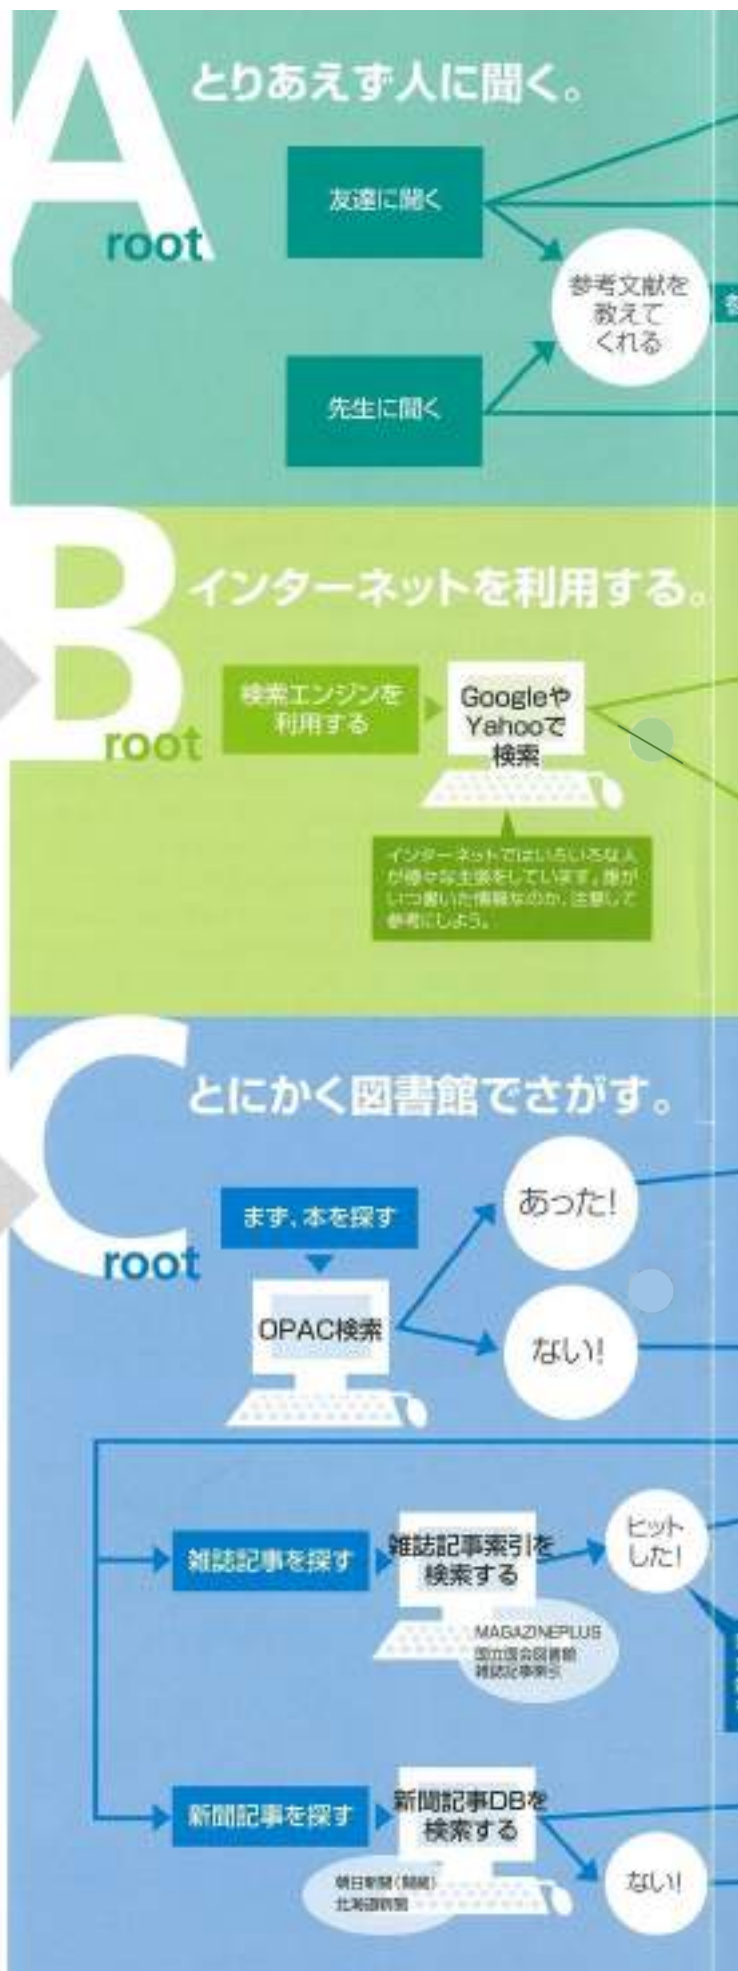

# 文献の集め方

START

レポートが  
でたあ〜!

必要なものは何でしょう?

文献や役立つ情報の集め方を確認してみましょう。

- [Aルート] … とりあえず人に聞く。
- [Bルート] … インターネットで検索する。
- [Cルート] … とにかく図書館でさがす。

さて、あなたはいつもどのようにしていますか？

文献や情報収集ルートには、先生や友達に聞く、インターネットで検索する、図書や新聞・雑誌の記事を読むなどいろいろあります。とくにインターネットは便利ですが、様々な情報があふれていますから、これだけで済ませず他の資料にも目を通し、バランスよく情報を収集しましょう。**図書や雑誌論文、新聞記事を読むためにはとにかく図書館が便利!**上手に利用しては発表やレポートをパワーアップしましょう。

# 図書館カレンダー 2020年12月~2021年1月

**変更版**

12月		開館時間
1	火	9:00 - 16:30
2	水	
3	木	
4	金	
5	土	9:00 - 13:00
6	日	休館
7	月	9:00 - 16:30
8	火	
9	水	
10	木	
11	金	
12	土	
13	日	休館
14	月	9:00 - 16:30
15	火	
16	水	
17	木	
18	金	
19	土	
20	日	休館
21	月	9:00 - 16:30
22	火	
23	水	
24	木	休館
25	金	
26	土	
27	日	
28	月	
29	火	
30	水	
31	木	