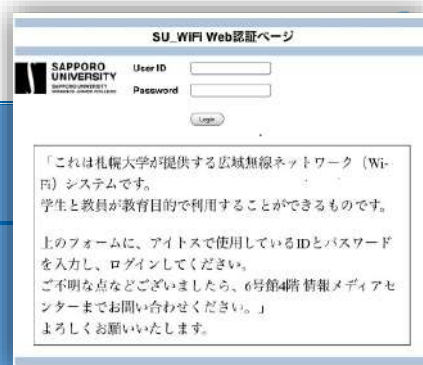

SSID： SU_WiFi または SU_WiFi_5G
パスワード： 図書館や学内掲示をご確認ください。

SSIDに接続してブラウザを起動すると右図のWeb認証画面が表示されます。スマホの場合は「ネットワークにログイン」をタップしてください。（キャリアによって異なる場合があります）

Web認証画面が表示されない場合は、ブラウザアドレス欄に以下のURLを入力してください。
<https://www.sapporo-u.ac.jp/> iTossと同じID、パスワードでログインしてください。