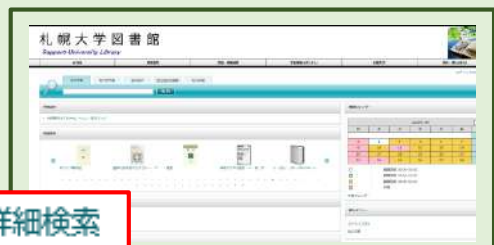

カラーコピー機が導入されました！

ご要望の多かったカラーコピー機を図書館2階コピー室に導入いたしました。

図書館資料を活用した研究・学習にお役立てください。

【料 金】 カ ラ ー 1 枚 : 50 円
 モ ノ ク ロ 1 枚 : 10 円

卒業予定者対象の卒論貸出のお知らせ

2020年度卒業予定の学生を対象とした「卒論貸出」を5月1日（金）から開始します。

卒論貸出の登録手続きを受けると、以下の条件で図書を借りることができます。

対 象 者	貸 出 冊 数	貸 出 期 間
2020年9月卒業予定者 2021年3月卒業予定者	図書30冊まで	30日間（更新3回まで）

通常の貸出に比べ、卒論やゼミ論の作成にとっても有利です。登録をご希望の学生は、メイン・カウンターにお申し出ください。登録申請紙と案内をお渡しします。登録申請には担当教員の署名と了承印が必要です。早めに登録申請紙を取りに来てください。

電子書籍についてのお知らせ

こども学科設置図書として購入した電子書籍 97 件が、可能となりました。

図書館ホームページの詳細検索で、請求記号に「ebook」と入力すると、全件表示されます。

一覧画面、詳細画面どちらからも閲覧が可能です。

同時利用は、1冊につき1名です。

詳細検索

● 請求記号

ebook

一覧画面

電子ブックを表示