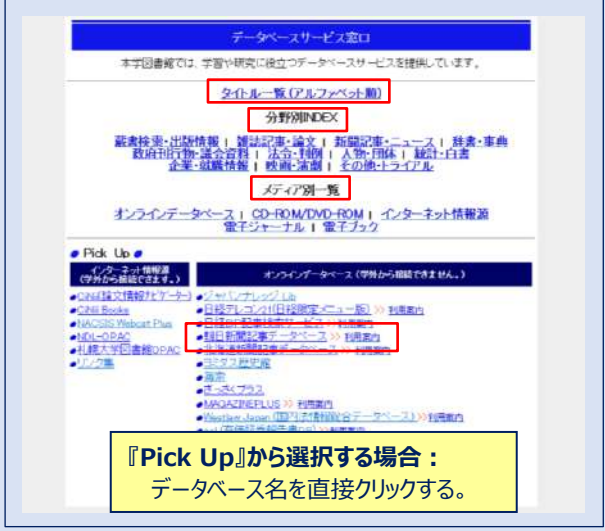

『朝日新聞記事データベース(聞蔵Ⅱ)』を利用する場合

『Pick Up』から選択する場合：データベース名を直接クリックする。