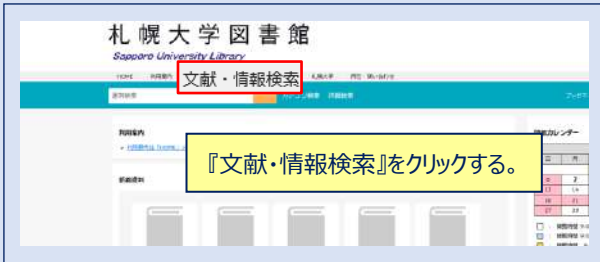

# 図書館の活かし方：データベース編

札幌大学図書館では雑誌記事や新聞記事、法令判例情報など、さまざまなジャンルのデータベースサービスを提供しています。

どんなデータベースが利用できるのかを知りたいときは、図書館ホームページ（<https://lsvopac.sapporo-u.ac.jp/drupal/>）の『文献・情報検索』をクリックしてください。

『データベースサービス窓口』には、本学図書館が提供しているオンライン・データベースや CD-ROM データベース等の一覧が分野別・メディア別に収録されています。

各データベースの利用方法が確認できるほか、学内端末からアクセスできるデータベースについてはここからアクセスできます。

また、関連分野のインターネット情報源へのリンクも一緒に表示されるので、調べたい分野に関するデータベースやネット情報源にはどのようなものがあるのか簡単にわかります。

『文献・情報検索』をクリックする。