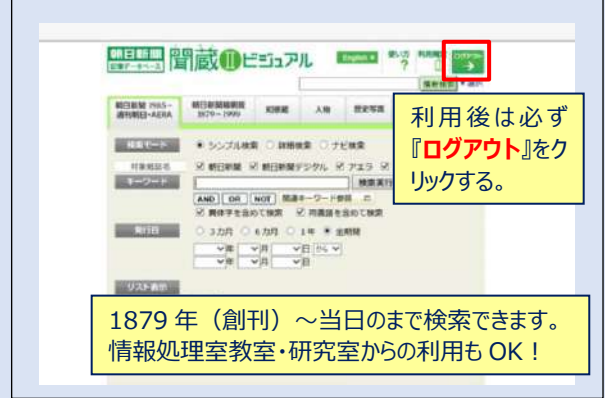

## 『朝日新聞記事データベース(聞蔵Ⅱ)』を利用する場合

『Pick Up』から選択する場合：データベース名を直接クリックする。

## 分野別に選択する場合：『新聞記事・ニュース』をクリックする。

**学内ネットワーク：**  
図書館や情報処理教室、研究資料室などの学内端末からアクセスできます。

## タイトル一覧から選択する場合：『タイトル一覧 (アルファベット順)』をクリックする。

**インターネット：**  
インターネットで公開されているサイトです。

『ログイン(Login)へ』をクリックする。ID・パスワードの入力は必要ありません。

利用後は必ず『ログアウト』をクリックする。

1879年（創刊）～当日のまで検索できます。情報処理室教室・研究室からの利用もOK！

札幌大学図書館では、『朝日新聞記事データベース（聞蔵Ⅱ）』のほかにも、情報検索コーナー、法令判例コーナーなどで、さまざまなデータベースを利用することができます。