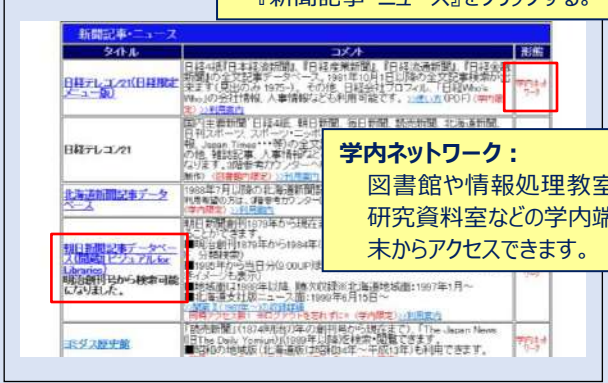

分野別に選択する場合：『新聞記事・ニュース』をクリックする。

学内ネットワーク：
図書館や情報処理教室、研究資料室などの学内端末からアクセスできます。