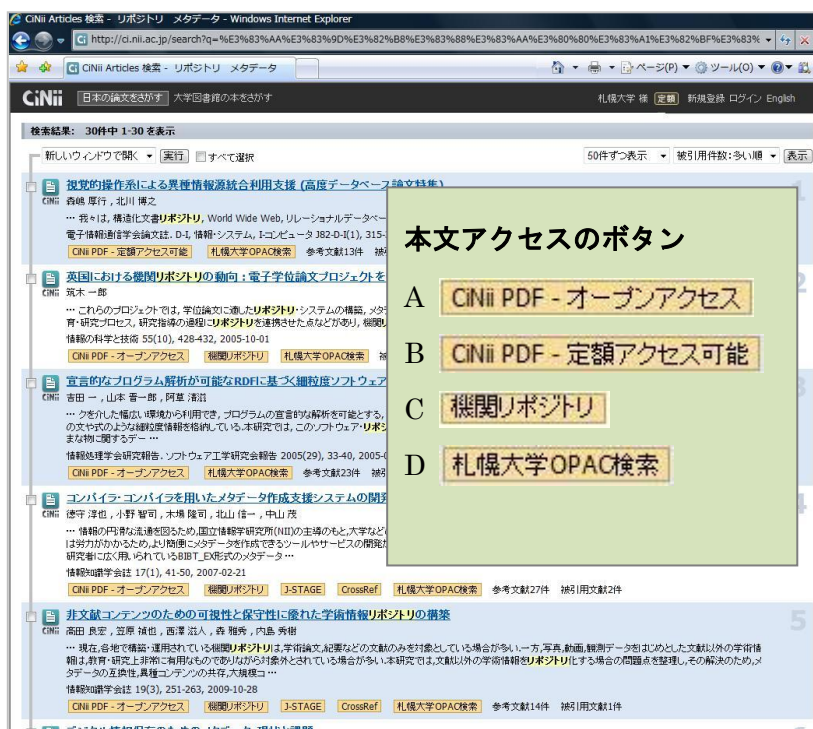

### ◆ CiNii（サイニイ）Articles とは？

国立国会図書館の雑誌記事索引、国内の大学等が発行する研究紀要、学協会刊行物に掲載された論文など論文情報約1,500万件、本文約400万件を収録する日本の最大級のデータベースです。

（URL：<http://ci.nii.ac.jp/>）オープンアクセス（無料一般公開）の論文は学外からも閲覧できますが、定額アクセス可能の文献は学内からアクセスする場合のみ閲覧できます。

### ◆ 強力な検索機能

キーワード検索では、タイトル、著者名、収録誌情報などから検索できます。また、検索項目を指定し絞り込みができる詳細検索や、著者検索、論文本文の全文検索もできます。

### ◆ 本文の入手も簡単

検索結果一覧画面には、本文アクセスのボタンが表示されます。左図(A)(B)「CiNii PDF」が表示されたときは、クリックするとPDFファイルが開き、直ぐに閲覧可能です。外部機関リポジトリにリンクがある場合は(C)が表示され、これも閲覧可能です。

PDFファイルがないときは、(D)で札幌大学図書館に現物があるかどうか自動的に検索することができます。現物検索で検索語を再入力する手間が省けて、とても簡単便利です。